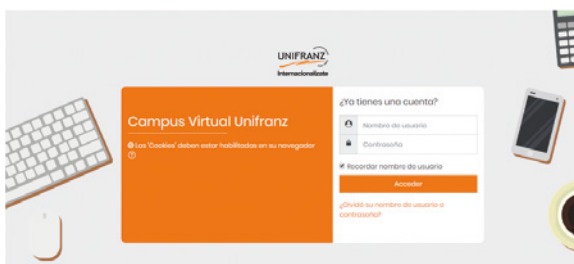

PROTOCOLO
DE **USO DE LMS**
ESTUDIANTES

MOODLE

PLATAFORMA MOODLE ESTUDIANTE

Debe escribir la dirección en la que se encuentra el campus virtual en la barra de direcciones de su navegador:

<https://moodle.unifranz.edu.bo/login/index.php>

Le aparecerá una imagen similar a la que se muestra a continuación. No necesita más que introducir su nombre de usuario y contraseña.

La primera vez que accedas al curso virtual debes poseer un nombre de usuario y contraseña, habrás recibido previamente por parte del docente la información que necesitas, esta información te puede llegar por correo electrónico u otro medio.

Una vez dentro de la plataforma, verás una página que contiene el aula virtual en el que estás matriculado, ingresa a tu asignatura y sigue las instrucciones que tienes en el curso

INOVACIÓN
EN EDUCACIÓN